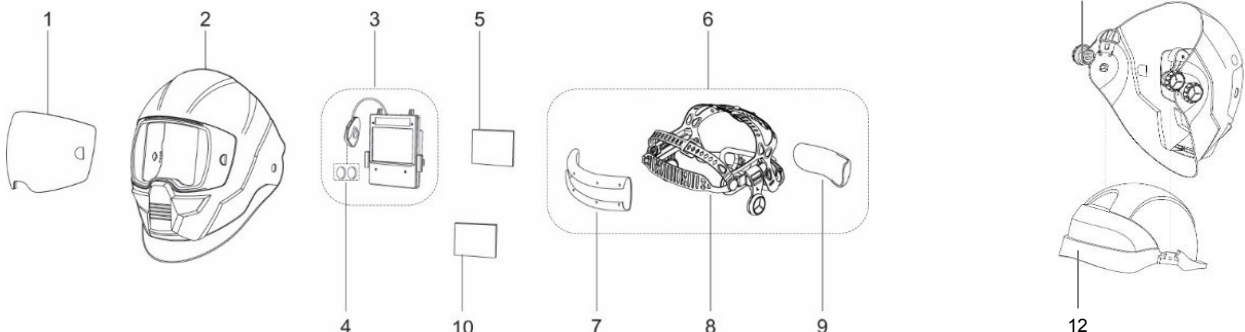

Tilaustiedot

Sentinel A50	070000800

Kulutus- ja varaosat

1	Ulompi suojalasi, väritön HD	070000823
1	Ulompi suojalasi, keltainen HD	070000824
1	Ulompi suojalasi, väritön	070000802
1	Ulompi suojalasi, keltainen	070000803
2	Sentinel-kypärän kuori	070000804
3	Automaattisesti tummuva suodatin (ei sis. paristoja)	070000806
4	2 kpl CR2450-litiumakkua	070000807
5	Sisempi suojalasi	070000808
6	Päänsuojakokoonpano (sisältäen hikinauhat)	070000809
7	Etuhikinauha	070000810
8	Pääpanta	070000811
9	Takahikinauha	070000812
10	Suurennuslasi +1,0 diopteri	0367951001
10	Suurennuslasi +1,5 diopteri	0367951002
10	Suurennuslasi +2,0 diopteri	0367951003
10	Suurennuslasi +2,5 diopteri	0367951004
11	Sentinel-kypäräsovitin*	070000619
12	Concept -kypärä, keltainen	070000052
12	Concept -kypärä, valkoinen	070000135
	Sentinel-huivi	070000821
	Sentinel-suojahuppu	070000828

* Käytettäväksi Concept-kypärän kanssa Lisätietoja kokoonpanosta on erillisessä käyttöoppaassa.
Kypäräsovitin korvaa pääpannan 070000809 Sentinel A50 -mallin kypäräyhdistelmässä.