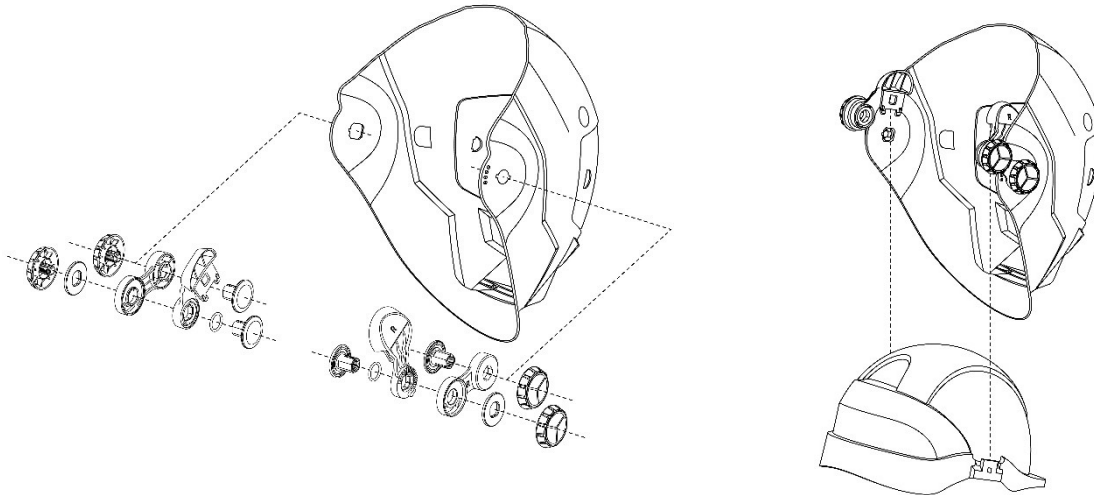

* Käytettäväksi Concept-kypärän kanssa Lisätietoja kokoonpanosta on erillisessä käyttöoppaassa.
Kypäräsovitin korvaa pääpannan 070000809 Sentinel A50 -mallin kypäräyhdistelmässä.

SENTINEL™ A50

Kypäräsovitin

Sentinel-kypäräsovitin on tarkoitettu käytettäväksi ESAB-kypärän (070000052) kanssa. Helppo koota - irrota vain pääpanta Sentinel A50 -kypärästä, kokoa kypäräsovitin ja aseta kypäräsovitin paikoilleen kypärään.